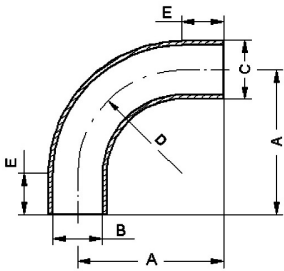

E-Mail: info@linnemann-online.com
Internet: www.linnemann-online.com

Aseptik Orbitalschweißfittings DIN 11865

Art.Nr.

EUR

Art.Nr.

EUR

Bogen 45° ISO, H2

DN	A	B	C	D	E	Art.Nr.	EUR	AISI316L-1.4435	EUR
139,7	133,9	134,5	139,7	190,5	55			474741	Anfrage
168,3	149,7	163,1	168,3	228,5	55			474742	Anfrage
219,1	206,3	213,9	219,1	305	80			474744	Anfrage

Bogen 90° DIN, H2

DN	A	B	C	D	E	Art.Nr.	EUR	AISI316L-1.4435	EUR
6	45	6	8	20	25			474428	Anfrage
8	50	8	10	25	25			474429	Anfrage
10	51	10	13	26	25			474430	Anfrage
15	60	16	19	35	25			474431	Anfrage
20	65	20	23	40	25			474432	Anfrage
25	90	26	29	50	40			474433	Anfrage
32	95	32	35	55	40			474434	Anfrage
40	100	38	41	60	40			474435	Anfrage
50	110	50	53	70	40			474436	Anfrage
65	120	66	70	80	40			474437	Anfrage
80	145	81	85	90	55			474438	Anfrage
100	155	100	104	100	55			474439	Anfrage
125	270	125	129	187,5	82,5			474441	Anfrage
150	325	150	154	225	100			474442	Anfrage
200	400	200	204	300	100			474444	Anfrage

Bogen 90° ASME, H2

DN	A	B	C	D	E	Art.Nr.	EUR	AISI316L-1.4435	EUR
1/4"	66,7	4,57	6,35	14,3	52,4			483898	Anfrage
3/8"	66,7	7,75	9,53	28,6	38,1			483899	Anfrage
1/2"	76,2	9,4	12,7	28,6	47,6			483801	Anfrage
3/4"	76,2	15,75	19,05	28,6	47,6			483802	Anfrage
1"	76,2	22,1	25,4	38,1	38,1			483803	Anfrage
1,5"	95,3	34,8	38,1	57,2	38,1			483804	Anfrage
2"	120,7	47,5	50,8	76,2	44,5			483805	Anfrage
2,5"	139,7	60,2	63,5	95,3	44,5			483806	Anfrage
3"	158,8	72,9	76,2	114,3	44,5			483807	Anfrage
4"	203,2	97,38	101,6	152,4	50,8			483808	Anfrage
6"	292,1	146,86	152,4	228,6	63,5			483811	Anfrage