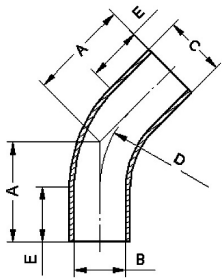

E-Mail: info@linnemann-online.com
Internet: www.linnemann-online.com

Aseptik Orbitalschweißfittings DIN 11865

Art.Nr.

EUR

Art.Nr.

EUR

Bogen 45° ISO, H2

DN	A	B	C	D	E	Art.Nr.	EUR	AISI316L-1.4435	EUR
139,7	133,9	134,5	139,7	190,5	55			474741	Anfrage
168,3	149,7	163,1	168,3	228,5	55			474742	Anfrage
219,1	206,3	213,9	219,1	305	80			474744	Anfrage

Bogen 90° DIN, H2

DN	A	B	C	D	E	Art.Nr.	EUR	AISI316L-1.4435	EUR
6	45	6	8	20	25			474428	Anfrage
8	50	8	10	25	25			474429	Anfrage
10	51	10	13	26	25			474430	Anfrage
15	60	16	19	35	25			474431	Anfrage
20	65	20	23	40	25			474432	Anfrage
25	90	26	29	50	40			474433	Anfrage
32	95	32	35	55	40			474434	Anfrage
40	100	38	41	60	40			474435	Anfrage
50	110	50	53	70	40			474436	Anfrage
65	120	66	70	80	40			474437	Anfrage
80	145	81	85	90	55			474438	Anfrage
100	155	100	104	100	55			474439	Anfrage
125	270	125	129	187,5	82,5			474441	Anfrage
150	325	150	154	225	100			474442	Anfrage
200	400	200	204	300	100			474444	Anfrage

Bogen 90° ASME, H2

DN	A	B	C	D	E	Art.Nr.	EUR	AISI316L-1.4435	EUR
1/4"	66,7	4,57	6,35	14,3	52,4			483898	Anfrage
3/8"	66,7	7,75	9,53	28,6	38,1			483899	Anfrage
1/2"	76,2	9,4	12,7	28,6	47,6			483801	Anfrage
3/4"	76,2	15,75	19,05	28,6	47,6			483802	Anfrage
1"	76,2	22,1	25,4	38,1	38,1			483803	Anfrage
1,5"	95,3	34,8	38,1	57,2	38,1			483804	Anfrage
2"	120,7	47,5	50,8	76,2	44,5			483805	Anfrage
2,5"	139,7	60,2	63,5	95,3	44,5			483806	Anfrage
3"	158,8	72,9	76,2	114,3	44,5			483807	Anfrage
4"	203,2	97,38	101,6	152,4	50,8			483808	Anfrage
6"	292,1	146,86	152,4	228,6	63,5			483811	Anfrage