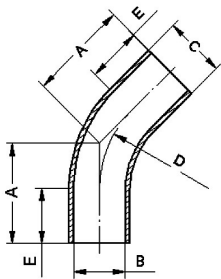

Aseptik Orbitalschweißfittings DIN 11865

Art.Nr.

EUR

Art.Nr.

EUR

Bogen 45° DIN, H2

DN	A	B	C	D	E			AISI316L-1.4435	
6	33,3	6	8	20	25			474628	Anfrage
8	35,4	8	10	25	25			474629	Anfrage
10	35,8	10	13	26	25			474630	Anfrage
15	39,5	16	19	35	25			474631	Anfrage
20	41,6	20	23	40	25			474632	Anfrage
25	60,7	26	29	50	40			474633	Anfrage
32	62,8	32	35	55	40			474634	Anfrage
40	64,9	38	41	60	40			474635	Anfrage
50	69	50	53	70	40			474636	Anfrage
65	73,1	66	70	80	40			474637	Anfrage
80	92,3	81	85	90	55			474638	Anfrage
100	96,4	100	104	100	55			474639	Anfrage
125	160,2	125	129	187,5	82,5			474641	Anfrage
150	193,2	150	154	225	100			474642	Anfrage
200	224,3	200	204	300	100			474644	Anfrage

Bogen 45° ASME, H2

DN	A	B	C	D	E			AISI316L-1.4435	
1/4"	50,8	4,57	6,35	25,4	40,3			483798	Anfrage
3/8"	50,8	7,75	9,53	25,4	40,3			483799	Anfrage
1/2"	57,2	9,4	12,7	25,4	46,7			483701	Anfrage
3/4"	57,2	15,75	19,05	25,4	46,7			483702	Anfrage
1"	57,2	22,1	25,4	38,1	41,4			483703	Anfrage
1,5"	63,5	34,8	38,1	57,2	39,8			483704	Anfrage
2"	76,2	47,5	50,8	76,2	44,6			483705	Anfrage
2,5"	85,7	60,2	63,5	95,3	47			483706	Anfrage
3"	92,1	72,9	76,2	114,3	44,8			483707	Anfrage
4"	114,3	97,38	101,6	152,3	51,2			483708	Anfrage
6"	158,8	146,86	152,4	228,6	64,1			483711	Anfrage

Bogen 45° ISO, H2

DN	A	B	C	D	E			AISI316L-1.4435	
10,2	33,3	7	10,2	20	25			474728	Anfrage
13,5	33,3	10,3	13,5	20	25			474729	Anfrage
17,2	36,6	14	17,2	28	25			474730	Anfrage
21,3	37,4	18,1	21,3	30	25			474731	Anfrage
26,9	51,8	23,7	26,9	28,5	40			474732	Anfrage
33,7	55,7	29,7	33,7	38	40			474733	Anfrage
42,4	59,7	38,4	42,4	47,5	40			474734	Anfrage
48,3	63,6	44,3	48,3	57	40			474735	Anfrage
60,3	71,5	56,3	60,3	76	40			474736	Anfrage
76,1	94,4	72,1	76,1	95	55			474737	Anfrage
88,9	102,4	84,3	88,9	114,5	55			474738	Anfrage
114,3	118,2	109,7	114,3	152,5	55			474739	Anfrage