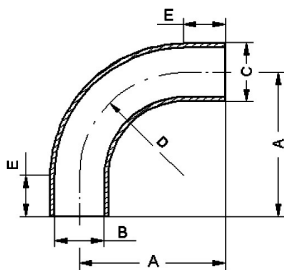

E-Mail: info@linnemann-online.com
Internet: www.linnemann-online.com

Aseptik Orbitalschweißfittings DIN 11865

Art.Nr.

EUR

Art.Nr.

EUR

Bogen 45° ISO, H2

DN	A	B	C	D	E	Art.Nr.	EUR	AISI316L-1.4435	EUR
139,7	133,9	134,5	139,7	190,5	55			474741	Anfrage
168,3	149,7	163,1	168,3	228,5	55			474742	Anfrage
219,1	206,3	213,9	219,1	305	80			474744	Anfrage

Bogen 90° DIN, H2

DN	A	B	C	D	E	Art.Nr.	EUR	AISI316L-1.4435	EUR
6	45	6	8	20	25			474428	Anfrage
8	50	8	10	25	25			474429	Anfrage
10	51	10	13	26	25			474430	Anfrage
15	60	16	19	35	25			474431	Anfrage
20	65	20	23	40	25			474432	Anfrage
25	90	26	29	50	40			474433	Anfrage
32	95	32	35	55	40			474434	Anfrage
40	100	38	41	60	40			474435	Anfrage
50	110	50	53	70	40			474436	Anfrage
65	120	66	70	80	40			474437	Anfrage
80	145	81	85	90	55			474438	Anfrage
100	155	100	104	100	55			474439	Anfrage
125	270	125	129	187,5	82,5			474441	Anfrage
150	325	150	154	225	100			474442	Anfrage
200	400	200	204	300	100			474444	Anfrage

Bogen 90° ASME, H2

DN	A	B	C	D	E	Art.Nr.	EUR	AISI316L-1.4435	EUR
1/4"	66,7	4,57	6,35	14,3	52,4			483898	Anfrage
3/8"	66,7	7,75	9,53	28,6	38,1			483899	Anfrage
1/2"	76,2	9,4	12,7	28,6	47,6			483801	Anfrage
3/4"	76,2	15,75	19,05	28,6	47,6			483802	Anfrage
1"	76,2	22,1	25,4	38,1	38,1			483803	Anfrage
1,5"	95,3	34,8	38,1	57,2	38,1			483804	Anfrage
2"	120,7	47,5	50,8	76,2	44,5			483805	Anfrage
2,5"	139,7	60,2	63,5	95,3	44,5			483806	Anfrage
3"	158,8	72,9	76,2	114,3	44,5			483807	Anfrage
4"	203,2	97,38	101,6	152,4	50,8			483808	Anfrage
6"	292,1	146,86	152,4	228,6	63,5			483811	Anfrage